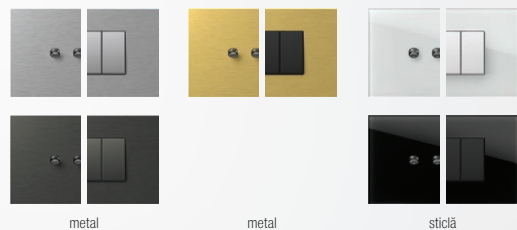

Puteți alege dintr-o gamă largă și bogată de culori, modele și forme pentru a modifica aspectul întrerupătoarelor și prizelor, astfel încât să se potrivească atmosferei și stării de spirit dorite.

4 linii de design

6 culori diferite ale elementelor funcționale

Peste 20 de culori diferite pentru rame

Toate combinațiile dorite

Seturile de întrerupătoare pot fi poziționate în diferite moduri, indiferent dacă doza este rotundă sau pătrată, individuală sau în serie.

MODUL
PURE

MODUL
SOFT

MODUL
LINE