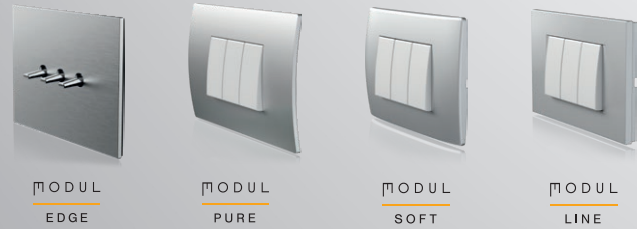

MODUL

EDGE | PURE | SOFT | LINE

Sistemul oferă o gamă completă de elemente și este ușor de instalat.

Liniile de design Edge, Pure, Soft și Line reflectă un stil de viață modern, sofisticat și independent.

Puteți alege dintr-o gamă largă și bogată de culori, modele și forme pentru a modifica aspectul întrerupătoarelor și prizelor, astfel încât să se potrivească atmosferei și stării de spirit dorite.

4 linii de design

6 culori diferite ale elementelor funcționale

Peste 20 de culori diferite pentru rame

Toate combinațiile dorite

Seturile de întrerupătoare pot fi poziționate în diferite moduri, indiferent dacă doza este rotundă sau pătrată, individuală sau în serie.