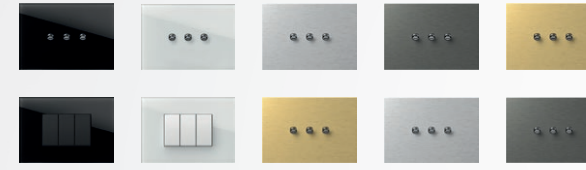

MODUL | EDGE