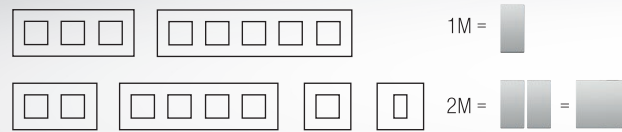

MODUL

EDGE | PURE | SOFT | LINE

Sistemul oferă o gamă completă de elemente și este ușor de instalat.

Liniile de design Edge, Pure, Soft și Line reflectă un stil de viață modern, sofisticat și independent.

Puteți alege dintr-o gamă largă și bogată de culori, modele și forme pentru a modifica aspectul întrerupătoarelor și prizelor, astfel încât să se potrivească atmosferei și stării de spirit dorite.

4 linii de design

6 culori diferite ale elementelor funcționale

Peste 20 de culori diferite pentru rame

Toate combinațiile dorite

Seturile de întrerupătoare pot fi poziționate în diferite moduri, indiferent dacă doza este rotundă sau pătrată, individuală sau în serie.