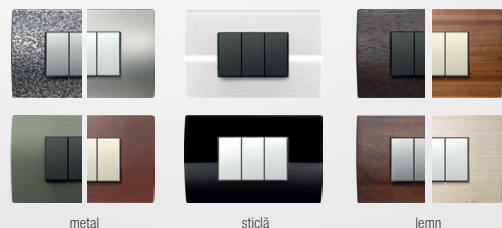

Puteți alege dintr-o gamă largă și bogată de culori, modele și forme pentru a modifica aspectul întrerupătoarelor și prizelor, astfel încât să se potrivească atmosferei și stării de spirit dorite.

4 linii de design

6 culori diferite ale elementelor funcționale

Peste 20 de culori diferite pentru rame

Toate combinațiile dorite

Seturile de întrerupătoare pot fi poziționate în diferite moduri, indiferent dacă doza este rotundă sau pătrată, individuală sau în serie.

MODUL
PURE

MODUL
SOFT

MODUL
LINE