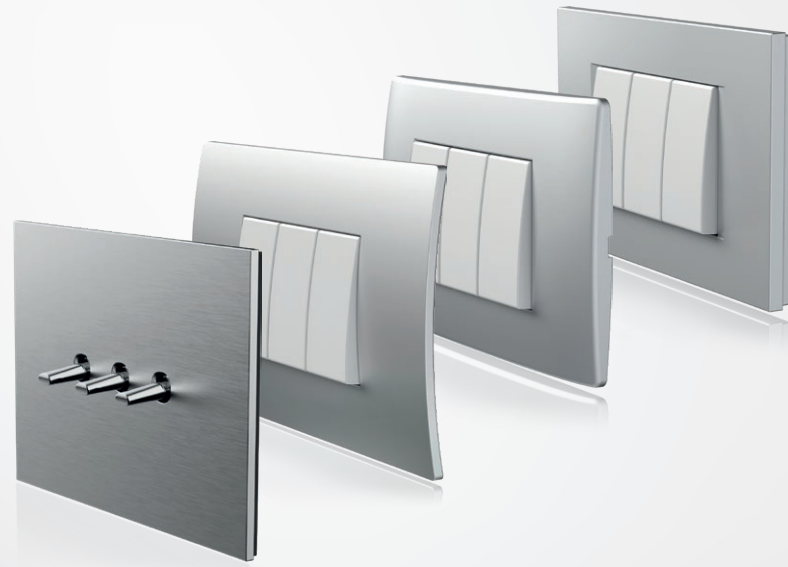

MODUL

EDGE | PURE | SOFT | LINE

Sistemul oferă o gamă completă de elemente și este ușor de instalat.

Liniile de design Edge, Pure, Soft și Line reflectă un stil de viață modern, sofisticat și independent.

Puteți alege dintr-o gamă largă și bogată de culori, modele și forme pentru a modifica aspectul întrerupătoarelor și prizelor, astfel încât să se potrivească atmosferei și stării de spirit dorite.

4 linii de design

6 culori diferite ale elementelor funcționale

Peste 20 de culori diferite pentru rame

Toate combinațiile dorite

Seturile de întrerupătoare pot fi poziționate în diferite moduri, indiferent dacă doza este rotundă sau pătrată, individuală sau în serie.