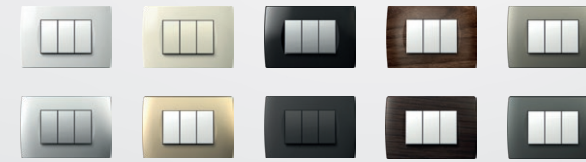

MODUL | SOFT