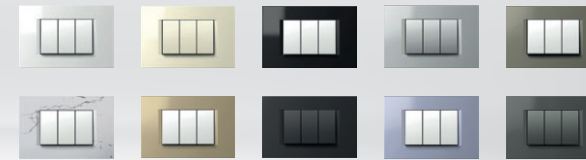

MODUL

EDGE | PURE | SOFT | LINE

Sistemul oferă o gamă completă de elemente și este ușor de instalat.

Liniile de design Edge, Pure, Soft și Line reflectă un stil de viață modern, sofisticat și independent.

Puteți alege dintr-o gamă largă și bogată de culori, modele și forme pentru a modifica aspectul întrerupătoarelor și prizelor, astfel încât să se potrivească atmosferei și stării de spirit dorite.

4 linii de design

6 culori diferite ale elementelor funcționale

Peste 20 de culori diferite pentru rame

Toate combinațiile dorite

Seturile de întrerupătoare pot fi poziționate în diferite moduri, indiferent dacă doza este rotundă sau pătrată, individuală sau în serie.

MODUL | EDGE

MODUL | PURE

MODUL | SOFT

MODUL | LINE

RO WJ2024RO (18273)

TEM

MODUL

www.tem-ro.ro