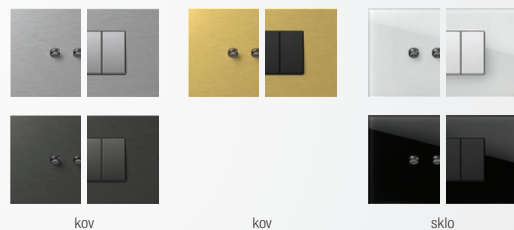

Ze široké a bohaté palety barev, vzorů a tvarů můžete své spínače a zásuvky kdykoli jednoduše přizpůsobit požadovanému interiéru a náladě.

4 designové řady

6 různých barev funkčních prvků

Více než 20 nejrůznějších barevných rámečků

Všechny požadované kombinace

Sestavu spínačů můžete do místnosti umístit mnoha způsoby. Do krabic kulatých nebo hranatých, samostatných nebo v řadě.

MODUL | EDGE

MODUL | PURE

MODUL | SOFT

MODUL | LINE

CZ WJ2024CZ (18316)

3

4

MODUL
EDGE

MODUL
PURE

MODUL
SOFT

MODUL
LINE