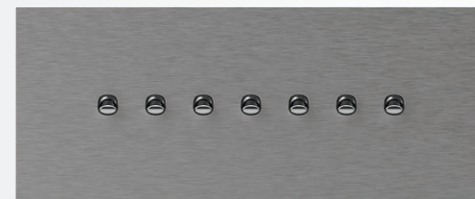

Ze široké a bohaté palety barev, vzorů a tvarů můžete své spínače a zásuvky kdykoli jednoduše přizpůsobit požadovanému interiéru a náladě.

4 designové řady

6 různých barev funkčních prvků

Více než 20 nejrůznějších barevných rámečků

Všechny požadované kombinace

Sestavu spínačů můžete do místnosti umístit mnoha způsoby. Do krabic kulatých nebo hranatých, samostatných nebo v řadě.

MODUL | EDGE

MODUL | PURE

MODUL | SOFT

MODUL | LINE

CZ WJ2024CZ (18316)

3

4

MODUL
EDGE

MODUL
PURE

MODUL
SOFT

MODUL
LINE