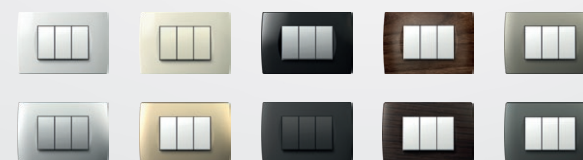

Ze široké a bohaté palety barev, vzorů a tvarů můžete své spínače a zásuvky kdykoli jednoduše přizpůsobit požadovanému interiéru a náladě.

4 designové řady

6 různých barev funkčních prvků

Více než 20 nejrůznějších barevných rámečků

Všechny požadované kombinace

Sestavu spínačů můžete do místnosti umístit mnoha způsoby. Do krabic kulatých nebo hranatých, samostatných nebo v řadě.

MODUL | EDGE

MODUL | PURE

MODUL | SOFT

MODUL | LINE

CZ WJ2024CZ (18316)

3

4

MODUL
EDGE

MODUL
PURE

MODUL
SOFT

MODUL
LINE