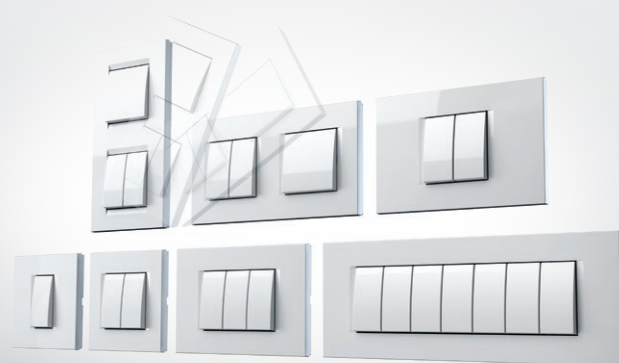

MODUL

EDGE | PURE | SOFT | LINE

Systém se vyznačuje kompletním výběrem prvků a jednoduchou montáží.

Designové řady Edge, Pure, Soft a Line jsou odrazem moderního, rafinovaného a individuálního životního stylu.

Ze široké a bohaté palety barev, vzorů a tvarů můžete své spínače a zásuvky kdykoli jednoduše přizpůsobit požadovanému interiéru a náladě.

4 designové řady

6 různých barev funkčních prvků

Více než 20 nejrůznějších barevných rámečků

Všechny požadované kombinace

Sestavu spínačů můžete do místnosti umístit mnoha způsoby. Do krabic kulatých nebo hranatých, samostatných nebo v řadě.

MODUL | EDGE

MODUL | PURE

MODUL | SOFT

MODUL | LINE

CZ WJ2024CZ (18316)