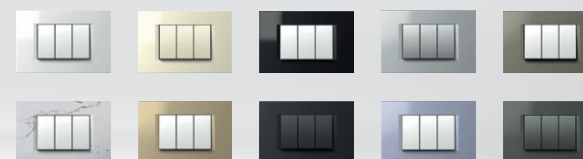

MODUL

EDGE | PURE | SOFT | LINE

Systém se vyznačuje kompletním výběrem prvků a jednoduchou montáží.

Designové řady Edge, Pure, Soft a Line jsou odrazem moderního, rafinovaného a individuálního životního stylu.

Ze široké a bohaté palety barev, vzorů a tvarů můžete své spínače a zásuvky kdykoli jednoduše přizpůsobit požadovanému interiéru a náladě.

4 designové řady

6 různých barev funkčních prvků

Více než 20 nejrůznějších barevných rámečků

Všechny požadované kombinace

Sestavu spínačů můžete do místnosti umístit mnoha způsoby. Do krabic kulatých nebo hranatých, samostatných nebo v řadě.

MODUL | EDGE

MODUL | PURE

MODUL | SOFT

MODUL | LINE

CZ WJ2024CZ (18316)