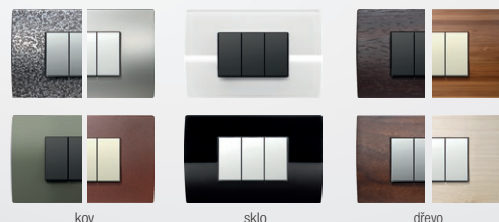

Ze široké a bohaté palety barev, vzorů a tvarů můžete své spínače a zásuvky kdykoli jednoduše přizpůsobit požadovanému interiéru a náladě.

4 designové řady

6 různých barev funkčních prvků

Více než 20 nejrůznějších barevných rámečků

Všechny požadované kombinace

Sestavu spínačů můžete do místnosti umístit mnoha způsoby. Do krabic kulatých nebo hranatých, samostatných nebo v řadě.

MODUL | EDGE

MODUL | PURE

MODUL | SOFT

MODUL | LINE

CZ WJ2024CZ (18316)

3

4

MODUL
EDGE

MODUL
PURE

MODUL
SOFT

MODUL
LINE