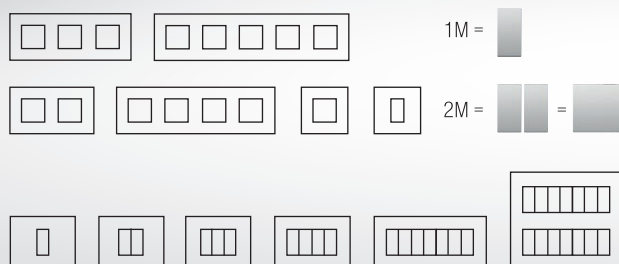

MODUL

EDGE | PURE | SOFT | LINE

Systém se vyznačuje kompletním výběrem prvků a jednoduchou montáží.

Designové řady Edge, Pure, Soft a Line jsou odrazem moderního, rafinovaného a individuálního životního stylu.

Ze široké a bohaté palety barev, vzorů a tvarů můžete své spínače a zásuvky kdykoli jednoduše přizpůsobit požadovanému interiéru a náladě.

4 designové řady

6 různých barev funkčních prvků

Více než 20 nejrůznějších barevných rámečků

Všechny požadované kombinace

Sestavu spínačů můžete do místnosti umístit mnoha způsoby. Do krabic kulatých nebo hranatých, samostatných nebo v řadě.

MODUL | EDGE

MODUL | PURE

MODUL | SOFT

MODUL | LINE

CZ WJ2024CZ (18316)