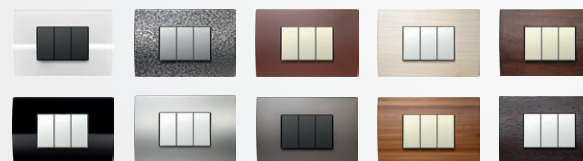

Ze široké a bohaté palety barev, vzorů a tvarů můžete své spínače a zásuvky kdykoli jednoduše přizpůsobit požadovanému interiéru a náladě.

4 designové řady

6 různých barev funkčních prvků

Více než 20 nejrůznějších barevných rámečků

Všechny požadované kombinace

Sestavu spínačů můžete do místnosti umístit mnoha způsoby. Do krabic kulatých nebo hranatých, samostatných nebo v řadě.

MODUL | EDGE

MODUL | PURE

MODUL | SOFT

MODUL | LINE

CZ WJ2024CZ (18316)