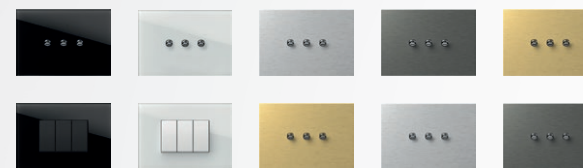

Ze široké a bohaté palety barev, vzorů a tvarů můžete své spínače a zásuvky kdykoli jednoduše přizpůsobit požadovanému interiéru a náladě.

4 designové řady

6 různých barev funkčních prvků

Více než 20 nejrůznějších barevných rámečků

Všechny požadované kombinace

Sestavu spínačů můžete do místnosti umístit mnoha způsoby. Do krabic kulatých nebo hranatých, samostatných nebo v řadě.

MODUL | EDGE

MODUL | PURE

MODUL | SOFT

MODUL | LINE

CZ WJ2024CZ (18316)