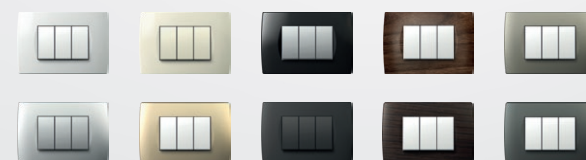

MODUL | SOFT