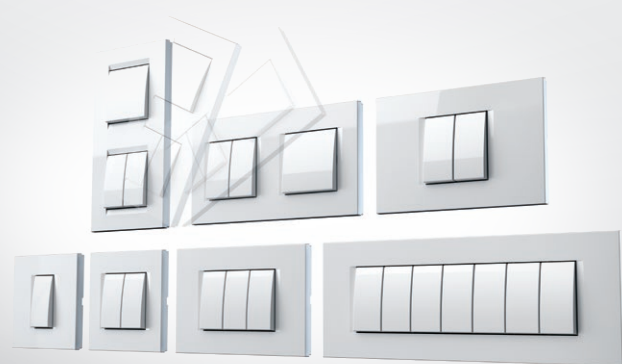

Ze široké a bohaté palety barev, vzorů a tvarů můžete své spínače a zásuvky kdykoli jednoduše přizpůsobit požadovanému interiéru a náladě.

## 4 designové řady

## Všechny požadované kombinace

Sestavu spínačů můžete do místnosti umístit mnoha způsoby. Do krabic kulatých nebo hranatých, samostatných nebo v řadě.