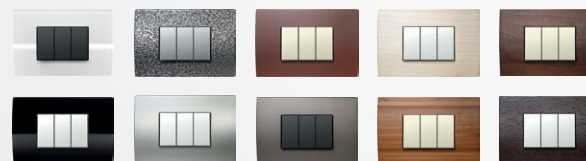

MODUL | PURE