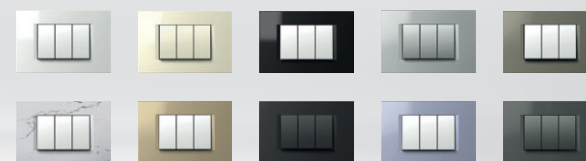

MODUL | LINE

CZ WJ2024CZ (18316)

TEM

MODUL