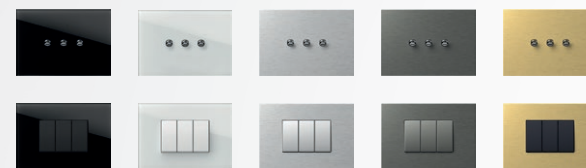

MODUL | EDGE