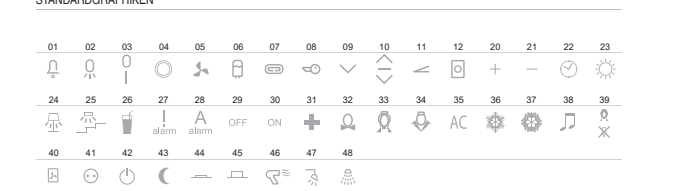

SCHALTER 1-POLIG 10AX 250V-

SCHALTER 1-POLIG 10AX 250V-...IN

TASTER 1-POLIG 10A 250V-

TASTER 1-POLIG 10A 250V-...TL 50

TASTER 1-POLIG 10A 250V-...TL 51

TASTER 1-POLIG 10A 250V-...IL

SCHALTER 2-POLIG 16AX 250V-...NT 03

SCHALTER SERIEN 10AX 250V-

TASTER SERIEN 10A 250V-

SCHALTER JALOUSIE 10AX 250V-...NT 09

TASTER JALOUSIE 10A 250V-...NT 09

SCHALTER WECHSEL 10AX 250V-

SCHALTER DOPPEL AUS/WECHSEL 10AX 250V-

SCHALTER KREUZ 10AX 250V-

WIPPEN TE