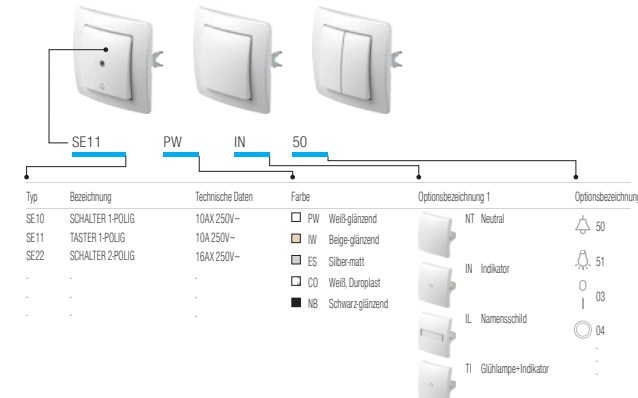

SCHALTER SE