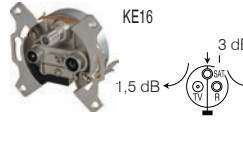

STECKDOSE TEL KS RJ11 6/4

STECKDOSE CAT5E KS RJ45 8/8

STECKDOSE TV-EINZELDOSE 00B

STECKDOSE TV-R DURCHGANGSDOSE 8,5DB

STECKDOSE TEL KS RJ11 6/4

STECKDOSE CAT5E KS RJ45 8/8

STECKDOSE AUDIO 2XRCA

STECKDOSE SAT-TV-R ENDDOSE 3DB