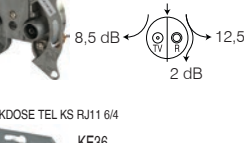

WIPPEN TE

BELEUCHTUNG IA

STECKDOSEN VE

STECKDOSE SCHUKO DOPPELT 2P+E 16A 250V-

KOMMUNIKATION KE

STECKDOSE TV-R DURCHGANGSDOSE 8,5DB

STECKDOSE TV-R ENDDOSE 2DB

STECKDOSE TV-R DURCHGANGSDOSE 8,5DB