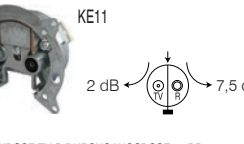

WIPPEN TE

BELEUCHTUNG IA

STECKDOSEN VE

STECKDOSE SCHUKO DOPPELT 2P+E 16A 250V-

KOMMUNIKATION KE

STECKDOSE TV-R DURCHGANGSDOSE 8,5DB

STECKDOSE TV-R ENDDOSE 2DB

STECKDOSE TV-R DURCHGANGSDOSE 8,5DB