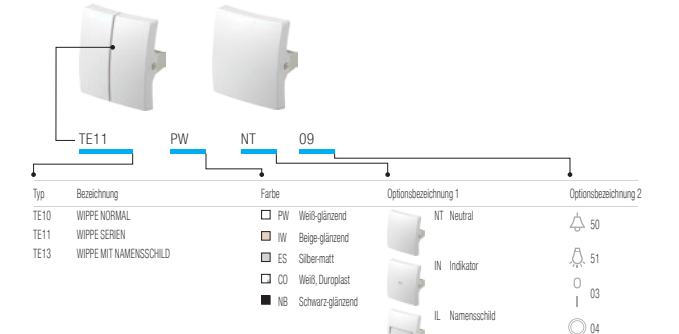

SCHALTER 1-POLIG 10AX 250V-

SCHALTER 1-POLIG 10AX 250V-...IN

TASTER 1-POLIG 10A 250V-

TASTER 1-POLIG 10A 250V-...TL 50

TASTER 1-POLIG 10A 250V-...TL 51

TASTER 1-POLIG 10A 250V-...IL

SCHALTER 2-POLIG 16AX 250V-...NT 03

SCHALTER SERIEN 10AX 250V-

TASTER SERIEN 10A 250V-

SCHALTER JALOUSIE 10AX 250V-...NT 09

TASTER JALOUSIE 10A 250V-...NT 09

SCHALTER WECHSEL 10AX 250V-

SCHALTER DOPPEL AUS/WECHSEL 10AX 250V-

SCHALTER KREUZ 10AX 250V-

WIPPEN TE