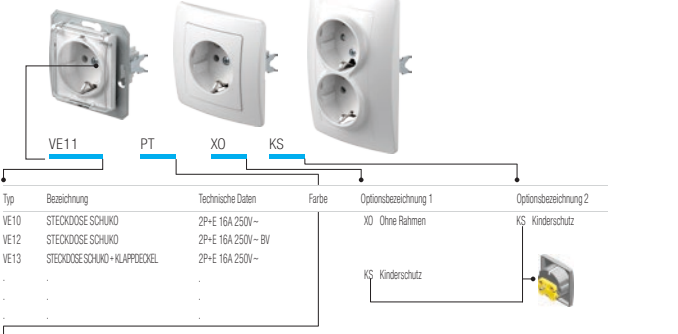

STECKDOSEN VE