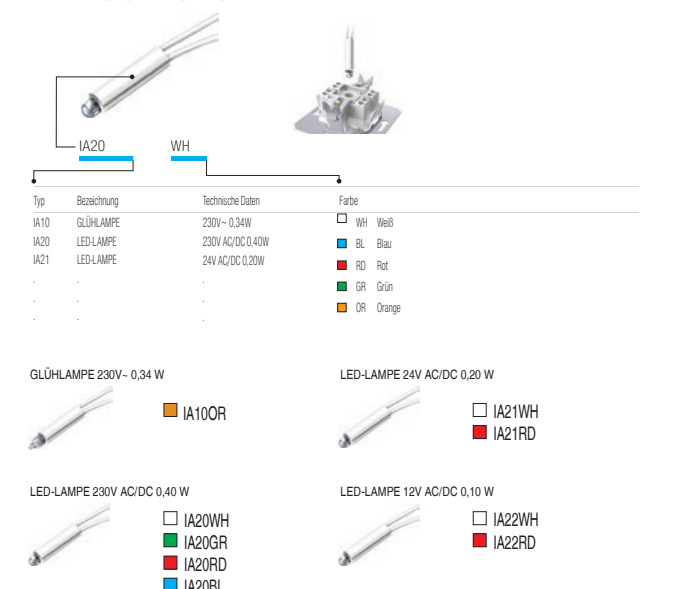

BELEUCHTUNG IA