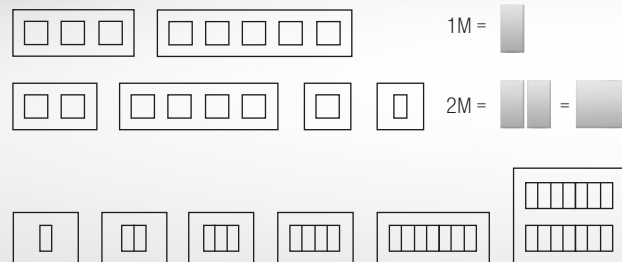

MODUL

PURE soft line

Sustav Modul krasi sveobuhvatan izbor elemenata te jednostavnost ugradnje.

Dizajnerske linije Pure, Soft i Line odražavaju moderan, sofisticiran i neovisan životni stil.

Iz široke palete boja, uzoraka i oblika možete svoje sklopke i utičnice u svakom trenutku jednostavno prilagoditi željenoj atmosferi i ugođaju.

Tri dizajnerske linije

Sve željene kombinacije

Pet različitih boja funkcijskih elemenata

Više od 20 različitih boja okvira

Setove sklopki možete uklopiti u prostor na različite načine. Kutija može biti okrugla ili pravokutna, izdvojena ili u nizu.