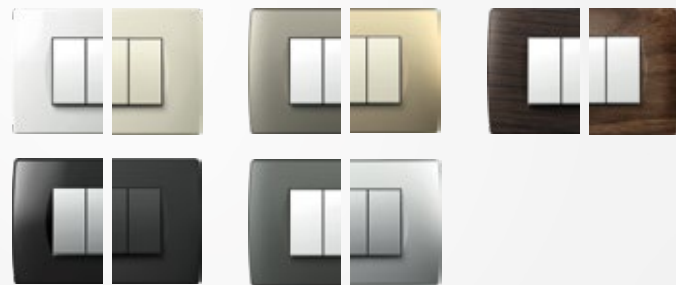

MODUL

PURE soft line

Sustav Modul krasi sveobuhvatan izbor elemenata te jednostavnost ugradnje.

Dizajnerske linije Pure, Soft i Line odražavaju moderan, sofisticiran i neovisan životni stil.

Iz široke palete boja, uzoraka i oblika možete svoje sklopke i utičnice u svakom trenutku jednostavno prilagoditi željenoj atmosferi i ugođaju.

Tri dizajnerske linije

Sve željene kombinacije

Pet različitih boja funkcijskih elemenata

Više od 20 različitih boja okvira

Setove sklopki možete uklopiti u prostor na različite načine. Kutija može biti okrugla ili pravokutna, izdvojena ili u nizu.

1

2

3

4

MODUL

soft

MODUL

line