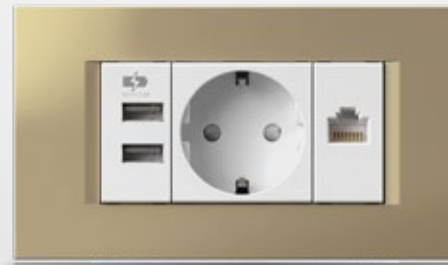

MODUL

PURE soft line

Sustav Modul krasi sveobuhvatan izbor elemenata te jednostavnost ugradnje.

Dizajnerske linije Pure, Soft i Line odražavaju moderan, sofisticiran i neovisan životni stil.

Iz široke palete boja, uzoraka i oblika možete svoje sklopke i utičnice u svakom trenutku jednostavno prilagoditi željenoj atmosferi i ugođaju.

1

2

3

4

MODUL

soft

MODUL

line