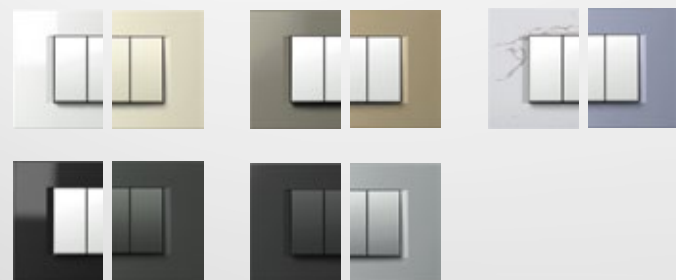

MODUL

PURE soft line

Sustav Modul krasi sveobuhvatan izbor elemenata te jednostavnost ugradnje.

Dizajnerske linije Pure, Soft i Line odražavaju moderan, sofisticiran i neovisan životni stil.

Iz široke palete boja, uzoraka i oblika možete svoje sklopke i utičnice u svakom trenutku jednostavno prilagoditi željenoj atmosferi i ugođaju.

Tri dizajnerske linije

Sve željene kombinacije

Pet različitih boja funkcijskih elemenata

Više od 20 različitih boja okvira

Setove sklopki možete uklopiti u prostor na različite načine. Kutija može biti okrugla ili pravokutna, izdvojena ili u nizu.

1

2

3

4

MODUL

soft

MODUL

line