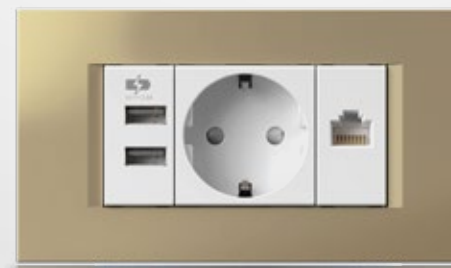

Tři designové řady

Všechny požadované kombinace

Pět různých barev funkčních prvků

Více než 20 nejrůznějších barevných rámečků

Sestavu spínačů můžete do místnosti umístit mnoha způsoby. Do krabic kulatých nebo hranatých, samostatných nebo v řadě.

2

3

4

MODUL
soft

MODUL
line

MODUL
PURE

kov

sklo