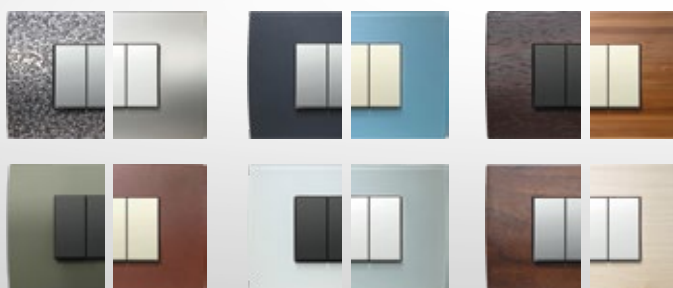

Tři designové řady

Všechny požadované kombinace

Pět různých barev funkčních prvků

Více než 20 nejrůznějších barevných rámečků

Sestavu spínačů můžete do místnosti umístit mnoha způsoby. Do krabic kulatých nebo hranatých, samostatných nebo v řadě.

2

3

4

MODUL
soft

MODUL
line

MODUL
PURE

kov

sklo