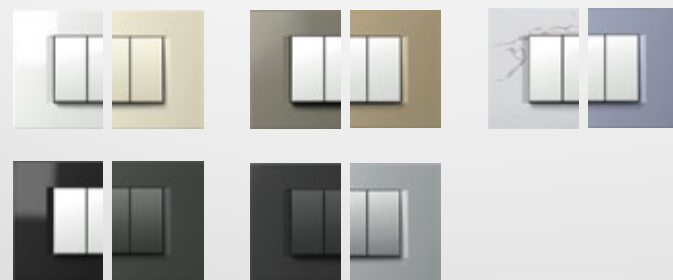

MODUL
 PURE soft line

Systém se vyznačuje kompletním výběrem prvků a jednoduchou montáží.

Designové řady Pure, Line a Soft jsou odrazem moderního, rafinovaného a individuálního životního stylu.

Ze široké a bohaté palety barev, vzorů a tvarů můžete své spínače a zásuvky kdykoli jednoduše přizpůsobit požadovanému interiéru a náladě.

Tři designové řady

Všechny požadované kombinace

Pět různých barev funkčních prvků

Více než 20 nejrůznějších barevných rámečků

Sestavu spínačů můžete do místnosti umístit mnoha způsoby. Do krabic kulatých nebo hranatých, samostatných nebo v řadě.

2

3

4

MODUL
soft

MODUL
line

MODUL
PURE

kov

sklo