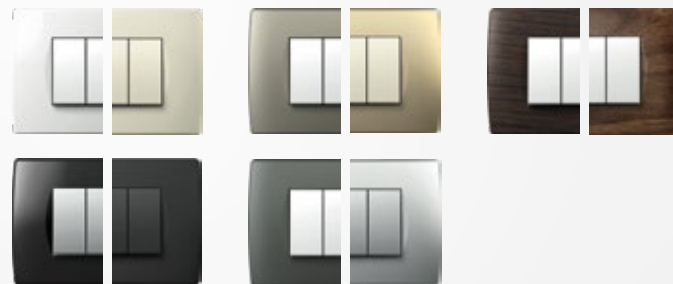

MODUL
 PURE soft line

Systém se vyznačuje kompletním výběrem prvků a jednoduchou montáží.

Designové řady Pure, Line a Soft jsou odrazem moderního, rafinovaného a individuálního životního stylu.

Ze široké a bohaté palety barev, vzorů a tvarů můžete své spínače a zásuvky kdykoli jednoduše přizpůsobit požadovanému interiéru a náladě.

Tři designové řady

Všechny požadované kombinace

Pět různých barev funkčních prvků

Více než 20 nejrůznějších barevných rámečků

Sestavu spínačů můžete do místnosti umístit mnoha způsoby. Do krabic kulatých nebo hranatých, samostatných nebo v řadě.

2

3

4

MODUL
soft

MODUL
line

MODUL
PURE

kov

sklo