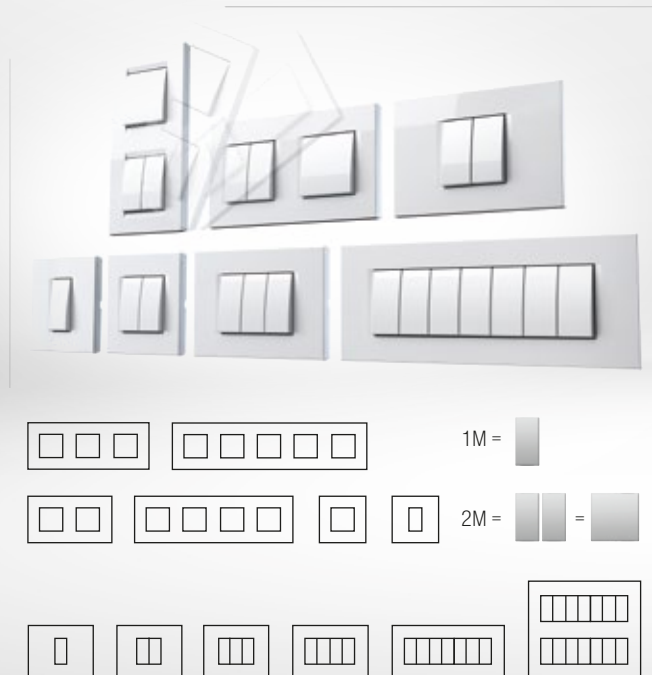

Комплектите ключове могат да се полагат по няколко различни начина, независимо от това дали конзолата е кръгла или правоъгълна, самостоятелна или серийна.

TEM

MODUL