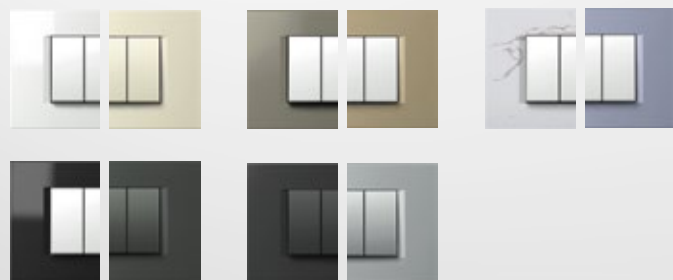

### Пет цветови варианта за функционални елементи

### Повече от 20 различни цвята на декоративните рамки

# TEM

Изберете своя  
ДИЗАЙН

Изберете своя  
ЦВЯТ

Създайте вашата  
КОНФИГУРАЦИЯ

Използвайте  
приложението

1

2

3

4

MODUL  
soft

MODUL  
line

MODUL  
PURE

метал

стъкло

дърво