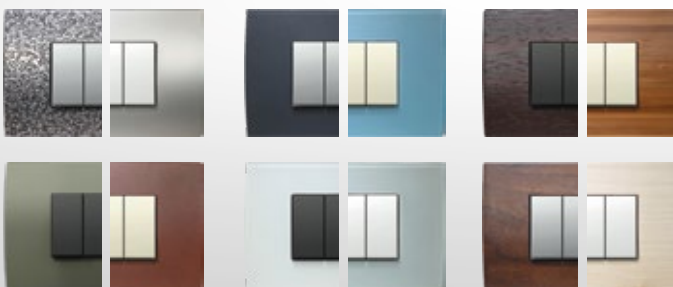

### Пет цветови варианта за функционални елементи

### Повече от 20 различни цвята на декоративните рамки

# TEM

Изберете своя  
ДИЗАЙН

Изберете своя  
ЦВЯТ

Създайте вашата  
КОНФИГУРАЦИЯ

Използвайте  
приложението

1

2

3

4

MODUL  
soft

MODUL  
line

MODUL  
PURE

метал

стъкло

дърво