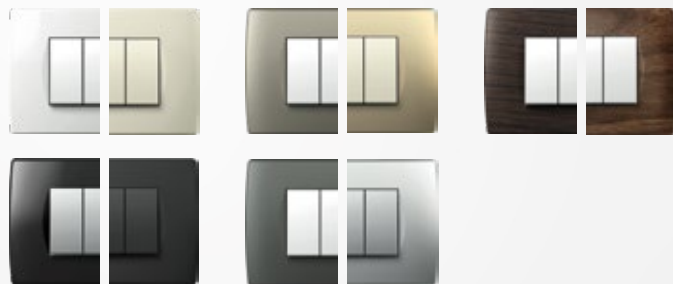

### Пет цветови варианта за функционални елементи

### Повече от 20 различни цвята на декоративните рамки

# TEM

Изберете своя  
ДИЗАЙН

Изберете своя  
ЦВЯТ

Създайте вашата  
КОНФИГУРАЦИЯ

Използвайте  
приложението

1

2

3

4

MODUL  
soft

MODUL  
line

MODUL  
PURE

метал

стъкло

дърво